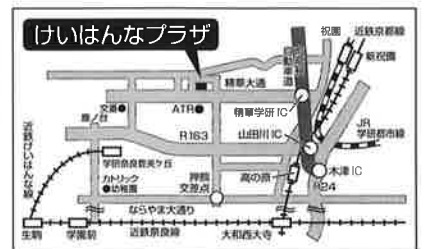

◆けいはんなプラザ・イベント情報⇒

【会場】
けいはんなプラザ 京都府立けいはんなホール
京都府相楽郡精華町光台1丁目7

主催・問合せ
株式会社けいはんな (京都府立けいはんなホール 指定管理者)

TEL:0774-95-5115 平日:10~17時

【アクセス方法】

- 祝園駅バスのりばから学研奈良登美ヶ丘駅行きで「ATR(けいはんなプラザ東)」バス下車すぐ
- 学研奈良登美ヶ丘駅バスのりばから 祝園駅行きで「けいはんなプラザ」バス下車すぐ
- 駐車場(有料)は台数に限りがございます。公共交通機関のご利用にご協力ください。